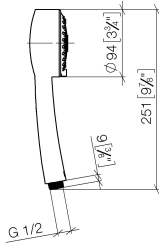

28 002 978

mm [inches]

Diagramme de débit

Certificats

LGA_18610.

28 002 978

Les pièces pour les
autres finitions
peuvent être
trouvées ici : Chrome

Liste des pièces de rechange

| N° | Article Numéro | Désignation | Fréquence de montage | Délai de livraison |
|----|--------------------|---------------------|----------------------|--------------------|
| 1 | 09 21 02 115 90 | capuchon | 1 | 2 |
| 2 | 09 23 01 039 90 | tamis | 1 | 2 |
| 3 | 09 23 01 077 90 | limitateur de débit | 1 | 2 |
| 4 | 04 12 11 071 00 90 | douche | 1 | 2 |
| 5 | 09 30 09 022 90 | clé à écrou | 1 | 2 |