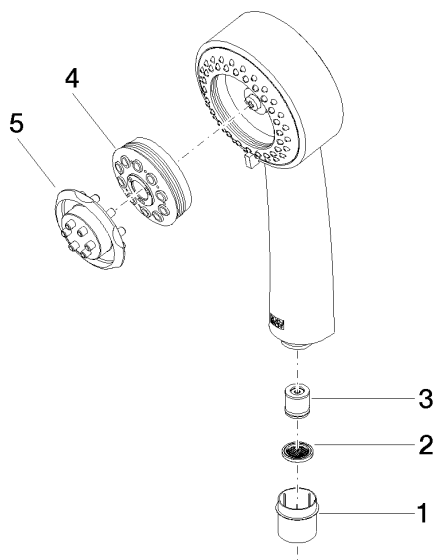

28 002 978

- 3 jets réglables : COMPACT RAIN, COMPACT SOFT FLOW, COMPACT AQUAPRESSURE FLOW, débit max. 9 l/min (à 3 bar)
- avec système anti-calcaire
- pomme de douche Ø 95 mm
- raccord 1/2"

Avec sécurité anti-retour.

28 002 978

mm [inches]

Diagramme de débit

Certificats

LGA_18610.

28 002 978

Les pièces pour les
autres finitions
peuvent être
trouvées ici : Chrome

Liste des pièces de rechange

| N° | Article Numéro | Désignation | Fréquence de montage | Délai de livraison |
|----|--------------------|---------------------|----------------------|--------------------|
| 1 | 09 21 02 115 90 | capuchon | 1 | 2 |
| 2 | 09 23 01 039 90 | tamis | 1 | 2 |
| 3 | 09 23 01 077 90 | limitateur de débit | 1 | 2 |
| 4 | 04 12 11 071 00 90 | douche | 1 | 2 |
| 5 | 09 30 09 022 90 | clé à écrou | 1 | 2 |